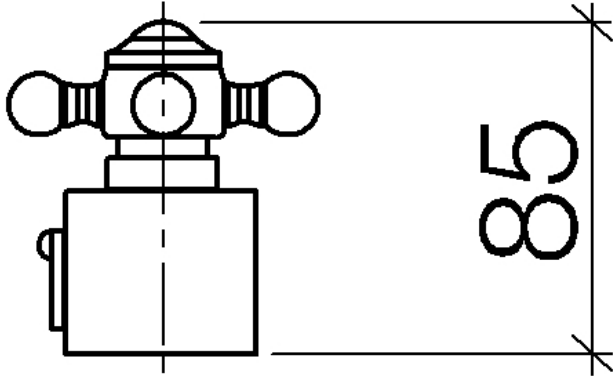

MADISON Temperature control handle - Brushed Durabronz (23kt Gold)

MADISON

11 420 360

11 420 360

11 420 360

Parts for other finishes can be found here: [Chrome](#)

Spare parts list

No.	Item Number	Name	Quantity used	Delivery time
1	09 20 36 005-28	handle	1	20
2	09 26 01 016 90	accessories	1	2
3	09 20 83 006 90	handle	1	2
4	09 24 03 119 90	nipple	1	2
5	09 20 36 060-28	handle	1	20
6	09 20 36 004-28	handle	4	20
7	90 30 30 027 00 90	screw	1	2
8	09 30 33 004 90	screw	1	2
9	09 17 33 003-28	handle	1	20
10	90 21 33 020 00 90	handle	1	2